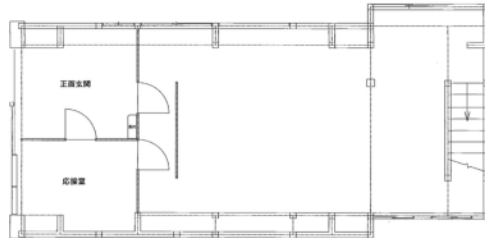

今日のメニュー

スナップえんどうとえびのカレー炒め

記事:荒谷

【材料】

- *スナップえんどう 8本
- *エリンギ 1パック
- *オリーブオイル 適量
- *カレー粉 小1/2
- *酒 少々
- *むきえび 16個
- *にんにく 1かけ
- *塩・黒こしょう 適量
- *しょうゆ 小1
- *水溶性片栗粉 (片栗粉大1+水5.0cc)

【作り方】

①エリンギは食べやすい大きさにカットし、にんにくはみじん切りしておく。スナップえんどうは筋を取り、堅めに塩ゆでし、左右に開いておく。

②むきえびは酒を振りかけ少し時間を置き、軽く塩、こしょうをしておく。

③フライパンにオリーブオイルとにんにくを入れてから火にかけ、香りが立ってきたら、エリンギを炒める。

④次にえびを入れて更に炒める。食材に火が通ったら、塩、こしょう、カレー粉を入れて混ぜ合わせ、しょうゆと水溶性片栗粉を回しかけ、とろみがついたら出来上がり。

提供キッチン

つぶ&ベジパワースタジオ【穀物(玄米&雑穀)と野菜中心の料理教室
穀物菜食料理研究家 吉川紀子先生

つぶ&ベジQRコード
是非、ご活用下さい。

雑貨家&お家カフェ「Pastime」(パスタタイム)
東広島市西条上市町8-2
☎(082)431-0880 営業日:火・木曜日

売土地

工場・倉庫用地に最適

- ●所在地 東広島市福富町上戸野
- ●交通 西条ICより車7分
- ●価格 8,293万円(坪単価:13,747円)
- ●土地面積 公募19,942㎡(約6032.4坪)
- ●都市計画 東広島都市計画区域外

- ●登記地目 雑種地
- ●用途地域 無指定
- ●地勢 平坦
- ●設備 井戸水

(ホーリング工事要)

- ●条件等 現状渡し
- ●接道 南5.5m
- ●備考

有効面積10,820㎡
(約3273.04坪)登記面積
(内約340㎡は共用通路)
国土法届出要

担当:高松

入居者募集

西条駅まで徒歩12分 国道486号線沿いの好立地の貸事務所です

貸事務所・店舗

荒谷工務店事務所貸テナント

◎飲食可

◎ハローズ東広島店 徒歩2分

- ●所在地 東広島市西条町西条東
- ●交通 JR山陽本線西条駅徒歩12分
- ●賃料 250,000円/月(1階のみ200,000円)
- ●敷金 750,000円(家賃3カ月分)
- ●駐車場 応相談
- ●構造 木造(一部鉄骨造)2階建
- ●専有面積 105.51㎡(1階60.51㎡ 2階45㎡)
- ●契約期間 5年

1F

2F

※現状、貸出予定部が当社事務所となっている為、お引き渡しまでに当社で間仕切り壁を造作致します。
※現状貸出部分にトイレ等水洗設備はございません。
貸出予定部の改修工事のご相談承ります。

※間取りは現況優先となります
お気軽にご相談・ご連絡ください。

担当:高松

総合建設業
一級建築士事務所
宅地建物取引業

株式会社 荒谷工務店

〒739-0042 広島県東広島市西条町西条東1243
TEL(082)423-2261 FAX(082)423-5740
http://www.aratani-construction.com
E-mail:info@aratani-construction.com

最後まで見てくださって、ありがとうございます
次回の発行は8月となります

お住まいのことから、店舗・施設のことまで、お気軽にご相談ください。

広島県宅地建物取引業協会加盟