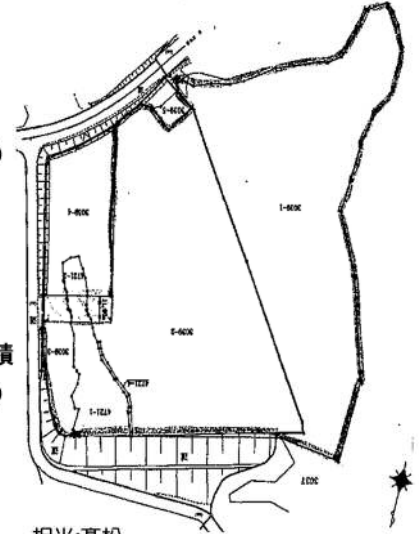

## 売土地

工場・倉庫用地に最適

- 所在地 東広島市福富町上戸野
- 交通 西条ICより車7分
- 価格 8,293万円(坪単価:13,747円)
- 土地面積 公募19,942㎡(約6032.4坪)
- 都市計画 東広島都市計画区域外

- 登記地目 雑種地
- 用途地域 無指定
- 地勢 平坦
- 設備 井戸水

(ホーリング工事要)

- 条件等 現状渡し
- 接道 南5.5m
- 備考

有効面積10,820㎡  
(約3273.04坪)登記面積  
(内約340㎡は共用通路)  
国土法届出要