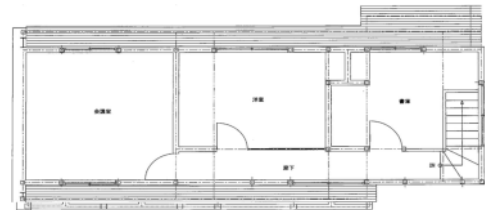

2F

※現状、貸出予定部が当社事務所となっている為、お引き渡しまでに当社で間仕切り壁を造作致します。  
※現状貸出部分にトイレ等水洗設備はございません。  
貸出予定部の改修工事のご相談承ります。

※間取りは現況優先となります  
お気軽にご相談・ご連絡ください。

担当:高松

総合建設業  
一級建築士事務所  
宅地建物取引業

株式会社 荒谷工務店

〒739-0042 広島県東広島市西条町西条東1243  
TEL(082)423-2261 FAX(082)423-5740  
http://www.aratani-construction.com  
E-mail:info@aratani-construction.com